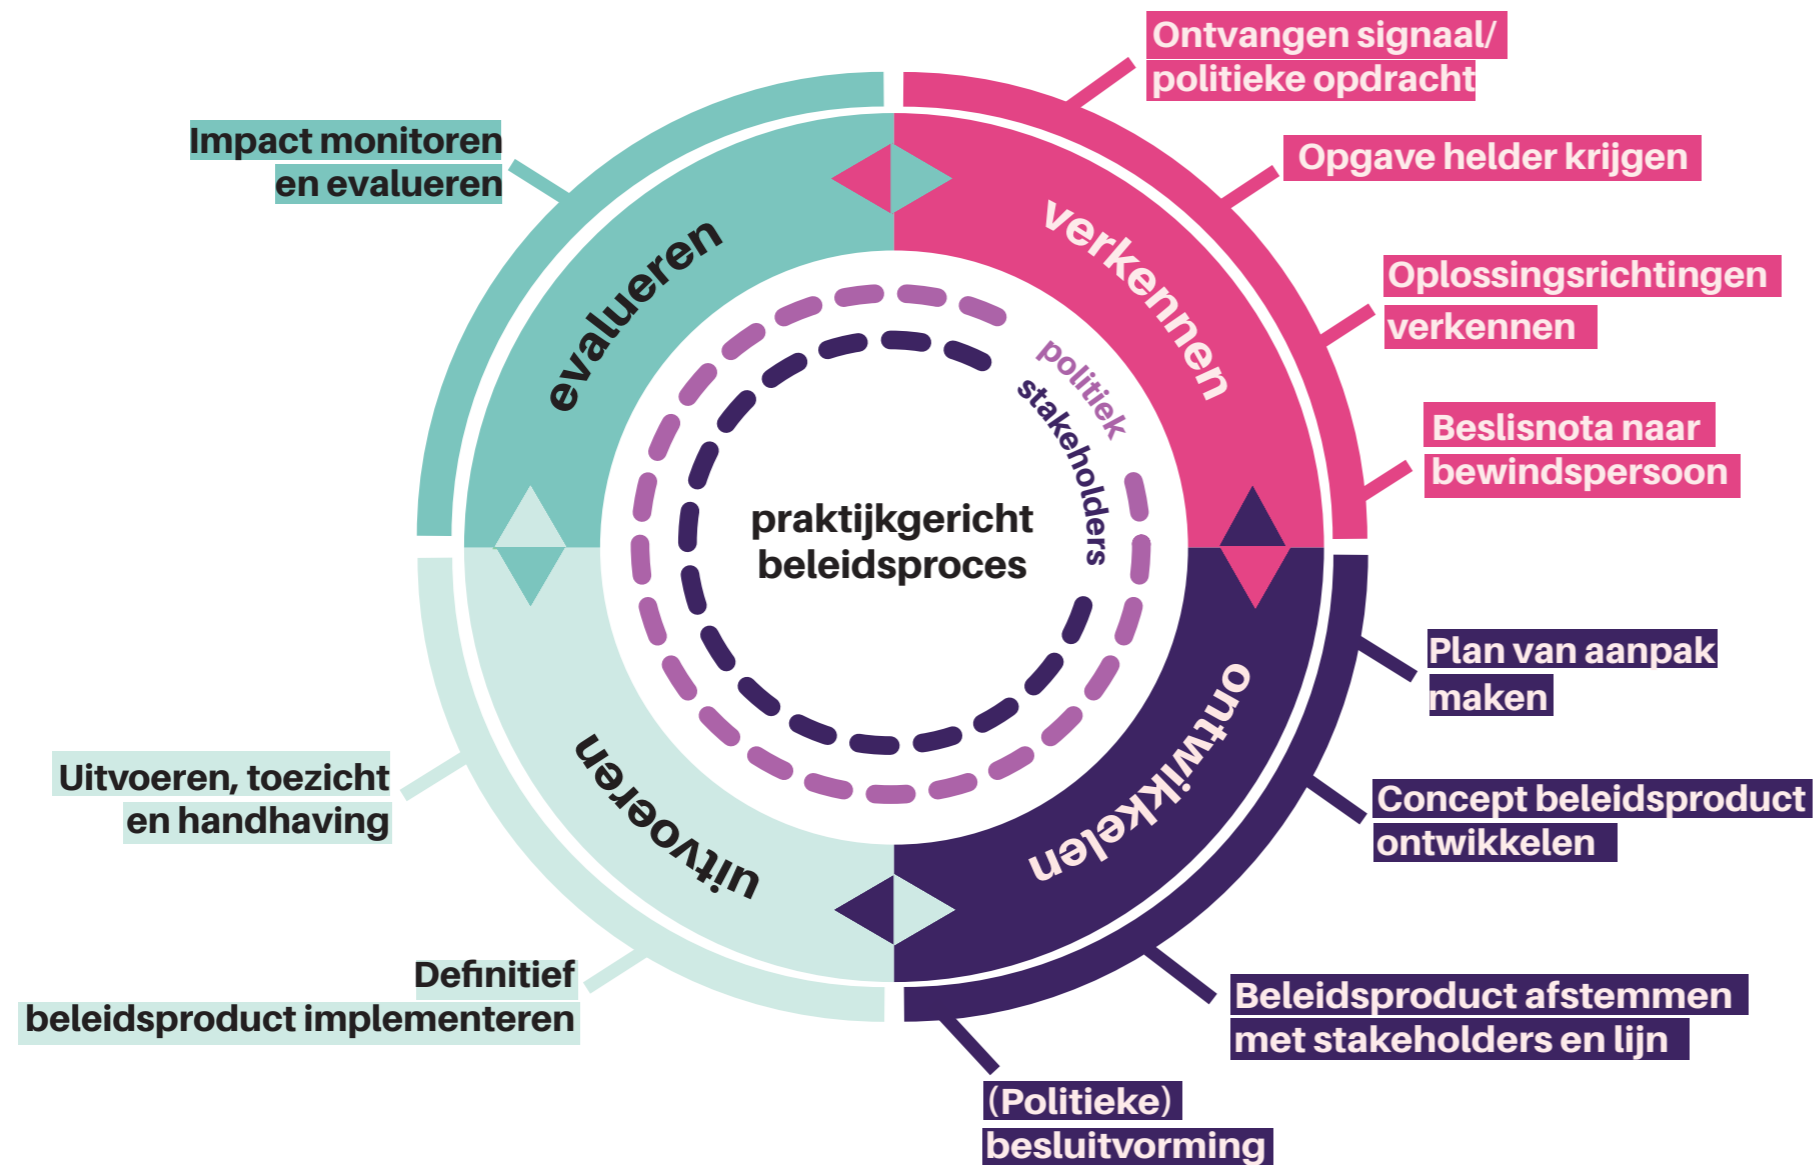

beleidsjourney

Deze beleidsjourney is een visualisatie van het beleidsproces, verrijkt met kansen, uitdagingen en aanbevelingen om praktijkgericht te kunnen werken.

Het biedt inzicht in de stappen binnen het beleidsproces bij het verkennen, ontwikkelen, uitvoeren en evalueren van een beleidsopgave. Iedere beleidsopgave is uniek en praktijkgericht werken blijft maatwerk.

Ben je nieuwsgierig geworden?

Ga met je muis over de visualisatie en ontdek wat deze beleidsjourney te bieden heeft.

 Laat je adviseren door het Supportteam Innovatie

 Gebruik de Gids SZW Werkt vanuit de praktijk